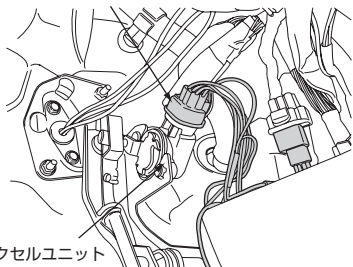

アクセルユニット コネクタ表

コネクタ形状を確認

アクセルユニット

※コネクタ図については、メス端子側コネクタとなります。