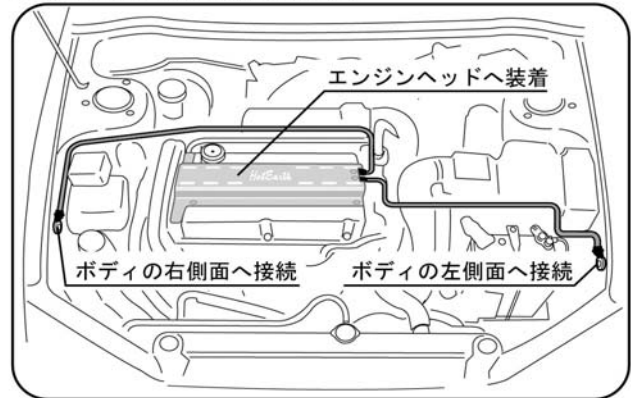

■装着例■

※車種により取り付け方法は異なります。

※カラーについて:品番末尾に【赤=R】【青=B】を付けてご注文下さい。
ご注文例:TOYOTA bB用の赤をご注文の場合【HE11501R】となります。
※アースカラーはスモークのみになります。

車種	排気量	車種型式	エンジン型式	年式	I/B 枚数	部品番号	価格	備考
TOYOTA								
bB	1500	NCP31/35	1NZ-FE	H12/02~	1	HE11501	¥15,506(税抜¥14,096)	
NOAH	2000	AZR60/65G	1AZ-FSE	H13/11~	1	HE10801	¥15,506(税抜¥14,096)	
Vitz	1500	NCP13	1NZ-FE	H12/10~H17/01	1	HE11501	¥15,506(税抜¥14,096)	
VOXY	2000	AZR60/65G	1AZ-FSE	H13/11~	1	HE10801	¥15,506(税抜¥14,096)	
WISH	1800	ZNE10G/14G	1ZZ-FE	H15/01~	1		近日発売	
エスティマ	2400	ACR55W	2AZ-FE	H18/01~	1	HE10801	¥15,506(税抜¥14,096)	
クレスト	2500	JZX100	1JZ-GTE(タ)	H8/09~	1	HE12001	¥18,648(税抜¥16,953)	
チェイサー	2500	JZX100	1JZ-GTE(タ)	H8/06~	1	HE12001	¥18,648(税抜¥16,953)	
マークII	2500	JZX100	1JZ-GTE(タ)	H8/09~	1	HE12001	¥18,648(税抜¥16,953)	
NISSAN								
エクストレイル	2000	NT30	QR20DE	H14/10~	1	HE21001	¥15,506(税抜¥14,096)	
シルビア	2000	S/CS14	SR20DET	H5/10~	1	HE20701	¥18,648(税抜¥16,953)	PS/KPS13装着不可
	2000	S15	SR20DET	H11/01~	1	HE20701	¥18,648(税抜¥16,953)	PS/KPS13装着不可
スカイライン	2600	BNR32	RB26DETT	H1/08~	1		近日発売	
		BCNR33	RB26DETT	H7/01~	1		近日発売	
セレナ	2000	TNC/TC24	QR20DE	H13/12~17/04	1	HE21001	¥15,506(税抜¥14,096)	
フェアレディZ	3500	Z/HZ33	VQ35DE	H14/07~	2	HE20901	¥18,648(税抜¥16,953)	カラー:青は受注生産
MITSUBISHI								
アウトランダー	2400	CW5W	4B12	H17/10~	1	HE42701	¥15,506(税抜¥14,096)	
ランサーEvo.4	2000	CN9A	4G63	H8/08~	1	HE40701	¥18,648(税抜¥16,953)	
ランサーEvo.5/6	2000	CP9A	4G63	H10/01~	1	HE40701	¥18,648(税抜¥16,953)	
ランサーEvo.7/8	2000	CT9A	4G63	H13/01~	1	HE40701	¥18,648(税抜¥16,953)	Evo7.GTA適合可
ランサーEvo.9	2000	CT9A	4G63	H17/03~	1	HE40701	¥18,648(税抜¥16,953)	
HONDA								
インテグラ	1800	DC2	B18C	H7/09~13/6	1	★HE30501	¥15,506(税抜¥14,096)	
オデッセイ	2400	RB1/2	K24A	H15/10~	1	HE30401	¥15,506(税抜¥14,096)	アソルトは装着未確認
シビック	1600	EK9	B16B	H9/08~12/8	1	★HE30501	¥15,506(税抜¥14,096)	
ステップワゴン	2400	RF7	K24A	H15/06~H17.04	1	HE30201	¥15,506(税抜¥14,096)	
	2000	RG1/2	K20A	H17/05~	1	HE30201	¥15,506(税抜¥14,096)	
フィット	1300	GD1/2	L13A	H13/06~	1	HE30901	¥15,506(税抜¥14,096)	
	1500	GD4	L15A	H14/09~	1		近日発売	
MAZDA								
プレマシー	2000	CREW	LF-DE	H17/02~	1	HE51501	¥15,506(税抜¥14,096)	
ロードスター	2000	NCEC	LF-VE	H17/08~	1		近日発売	
SUBARU								
インプレッサ WRX STI	2000	GDB	EJ20(タ)	H14/11~H17/05	2	HE60301	¥18,648(税抜¥16,953)	
インプレッサ セダン	2000	GDA/GDB	EJ20(タ)	H12/08~	2	HE60301	近日発売	
レガシィ ツーリングワゴン	2000	BP5	EJ20(タ)	H15/05~	2	HE60301	近日発売	
レガシィB4	2000	BL5	EJ20(タ)	H15/06~	2	HE60301	近日発売	

注:一部車種において、グレード・年式・排気量等により、適合しない場合があります。

ご購入の際は、必ずインフォメーションセンターでご確認下さい。

※(タ)→ターボ車

※記載内容及び価格、仕様等は予告なく変更する場合があります。

※このカタログは2015年7月現在のものです。

※★は受注生産です。

株式会社サン自動車工業

製品に関するお問い合わせは
「インフォメーションセンター」

045-620-9133

SUN最新情報はコチラ!

http://www.sun-auto.co.jp