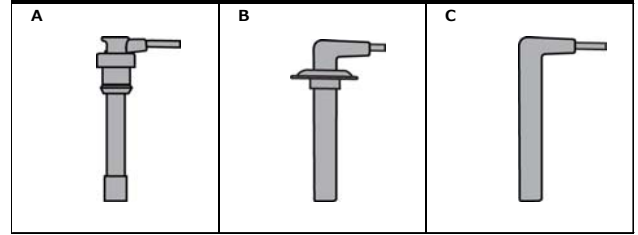

汎用 二輪

汎用品形状

※上図の形状のみ装着可となります。

プラグブーツ角	カラー【○：設定有 ▲：受注生産 -：設定無】				価格
	コード赤	コード黄	コード青	コード黒	
90°タイプ	○	○	○	○	¥8,250 (税抜¥7,500)
180°タイプ	○	○	○	○	¥8,250 (税抜¥7,500)
45°タイプ	○	○	○	○	¥8,250 (税抜¥7,500)

※現車で形状をご確認の上、必要本数をご注文願います。

※専用設定が無い場合のみ、汎用品での対応となります。

※記載の価格はメーカー希望小売価格です。工賃、送料は含まれておりません。

汎用品不適合例

※上図のA～Cを含めた特殊形状につきましては、汎用品の装着が不可となりますのでご注意ください。

構成部品	数量
ホットワイヤー本体	× 1
プラグコード寸法 580mm アースコード寸法 180mm	
シュリンクチューブ	× 1
サブプレッサージョイント	
ターミナルナット	
ホットワイヤーステッカー	