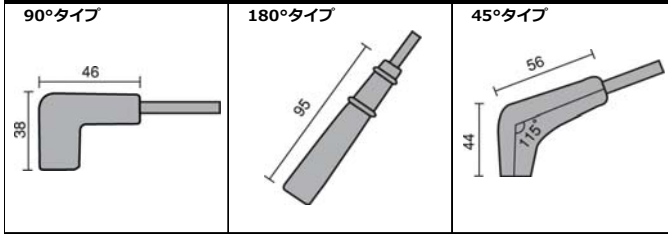

汎用 二輪

汎用品形状

※上図の形状のみ装着可となります。

プラグブーツ角	カラー【○：設定有 ▲：受注生産 -：設定無】				価格
	コード赤	コード黄	コード青	コード黒	
90°タイプ	○	○	○	○	¥8,250 (税抜¥7,500)
180°タイプ	○	○	○	○	¥8,250 (税抜¥7,500)
45°タイプ	○	○	○	○	¥8,250 (税抜¥7,500)

※現車で形状をご確認の上、必要本数をご注文願います。

※専用設定が無い場合のみ、汎用品での対応となります。

※記載の価格はメーカー希望小売価格です。工賃、送料は含まれておりません。

汎用品不適合例

※上図のA～Cを含めた特殊形状につきましては、汎用品の装着が不可となりますのでご注意ください。

構成部品	数量
ホットワイヤー本体	× 1
プラグコード寸法 580mm アースコード寸法 180mm	
シュリンクチューブ	× 1
サブプレッサージョイント	
ターミナルナット	
ホットワイヤーステッカー	