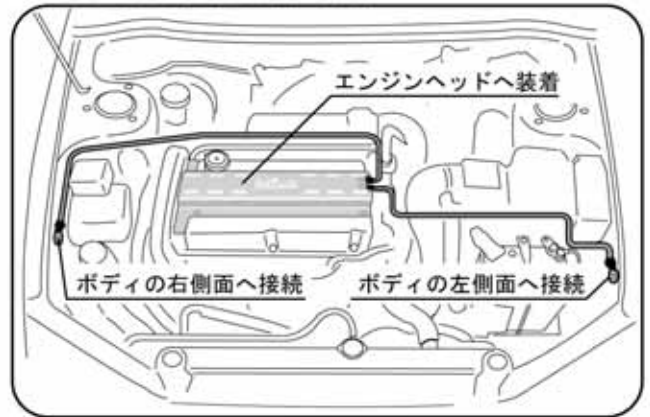

キット内容

※車種によりボルトの数は異なります。

- ・イグニッションブレード本体(青or赤)×1

- ・車種専用アース線×2
- ・セリート付フランジ六角ボルト × 2本 (M6)
- ・タイラップ×10
- ・セリート付フランジ六角ナット × 4本 (M6×20) × 2本 (M6×12)

装着例

※車種により取り付け方法は異なります。

カラーについて:品番末尾に[赤=R][青=B]を付けてご注文下さい。
 ご注文例:TOYOTA bB用の赤をご注文の場合[HE11501R]となります。
 アースカラーはスモークのみになります。